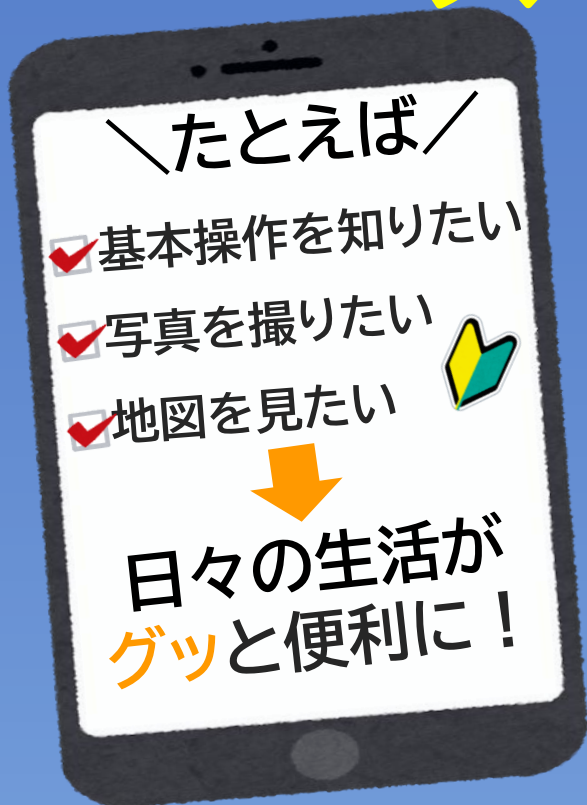

初心者向け

シニアのための スマホ講座

スマホアドバイザーが講師となり、
基本的な操作方法を学びましょう。

シニアの方どなたも大歓迎！

ご自身のスマホで
体験できます

※通信にかかる費用は
ご自身の負担となります

第1回 10月15日(火) 10:00~12:00

第2回 10月29日(火) 10:00~12:00

※同日とも同じ内容、アンドロイド(android)向けです

会場: 中央公民館 コミュニティ室

参加費: 無料 定員: 各日10名 参加者: 中央地区在住の方

申込: 9月24日(火)から下記まで電話にて(先着順)

申込時に希望日(1日のみ)をお伝えください

< 申込・問合せ >

社会福祉協議会は賛助会費・共同募金を財源に福祉活動を推進しています

中央地区社会福祉協議会事務局 田淵/本間(中央公民館内)