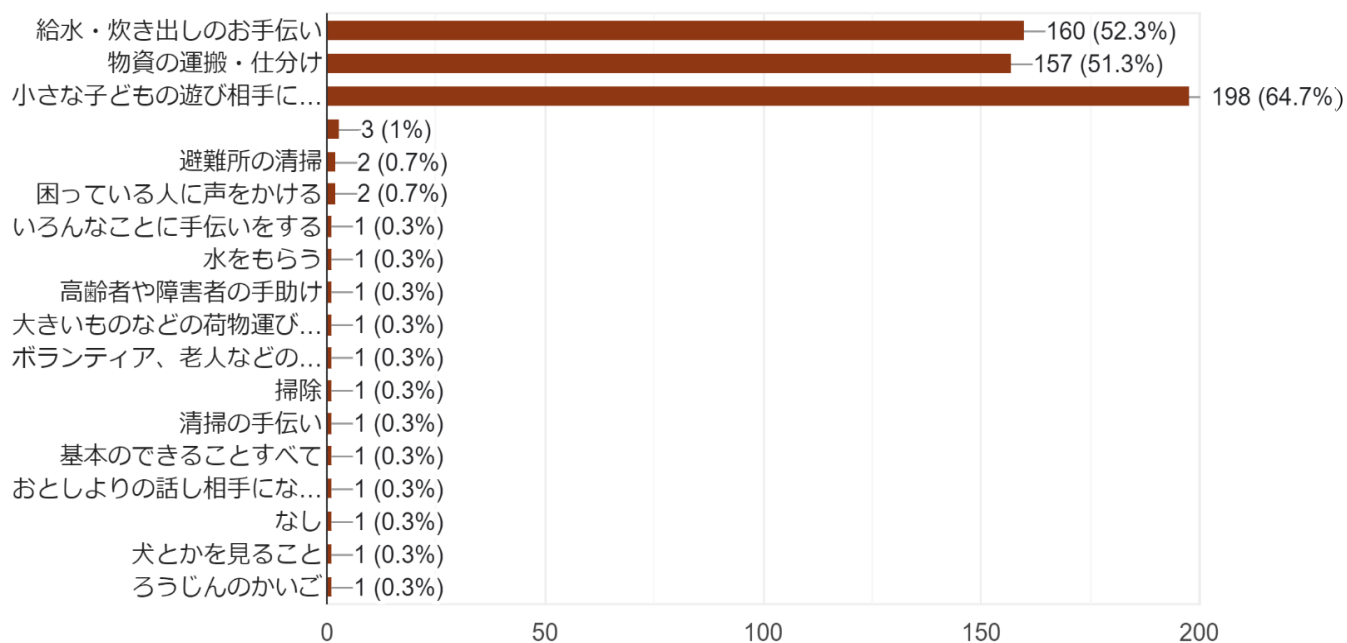

# もしも…その時何ができる？アンケート結果

今年の1月1日に発生した能登半島地震では、いまま復興に向けて多くのボランティアが活動しています。2011年に発生した東日本大震災でも、県外からのボランティアだけでなく、被災地の地元の中学生や高校生が避難所のお手伝いなどで活躍しました。

このアンケートは、地域のボランティア活動に取り組む城山地区社会福祉協議会として、中学生の皆さんにも、災害が発生した際に「自分たちには何ができるか」を考えてもらうきっかけづくりとして行うものです。ぜひ、ご協力をお願いします。

## <質問>

A) あなたのことを教えてください。

学校名は？

学年は？

B) あなたは地域の防災訓練に参加したことがありますか？

C) B) で「ない」と答えたかたは、なぜですか？

D) 城山で災害が発生し、避難所が開設されたら、どのようなお手伝いならできそうですか？

E) 城山地区社会福祉協議会では夏休みに中学生対象「防災講座」の開催を予定していますが、参加したいと思いますか？