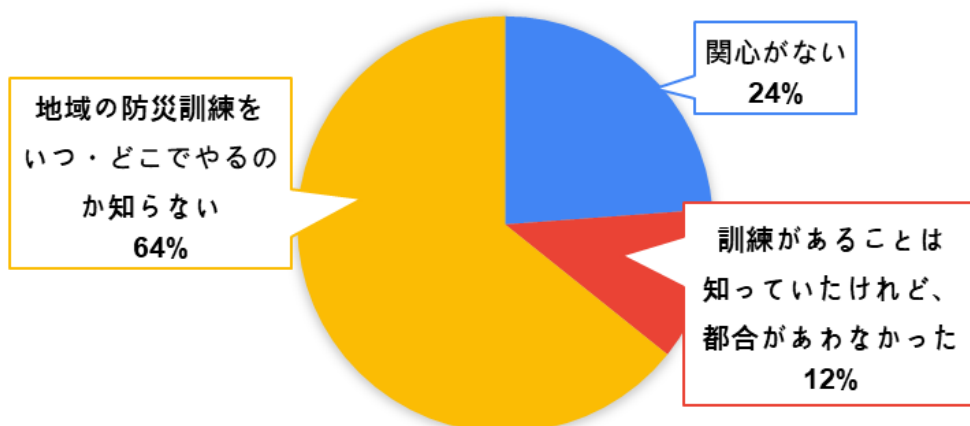

# もしも…その時何ができる？アンケート結果

今年の1月1日に発生した能登半島地震では、いまま復興に向けて多くのボランティアが活動しています。2011年に発生した東日本大震災でも、県外からのボランティアだけでなく、被災地の地元の中学生や高校生が避難所のお手伝いなどで活躍しました。

このアンケートは、地域のボランティア活動に取り組む城山地区社会福祉協議会として、中学生の皆さんにも、災害が発生した際に「自分たちには何ができるか」を考えてもらうきっかけづくりとして行うものです。ぜひ、ご協力をお願いします。

## <質問>

A) あなたのことを教えてください。

学校名は？

学年は？

B) あなたは地域の防災訓練に参加したことがありますか？

C) B) で「ない」と答えたかたは、なぜですか？

D) 城山で災害が発生し、避難所が開設されたら、どのようなお手伝いならできそうですか？

E) 城山地区社会福祉協議会では夏休みに中学生対象「防災講座」の開催を予定していますが、参加したいと思いますか？