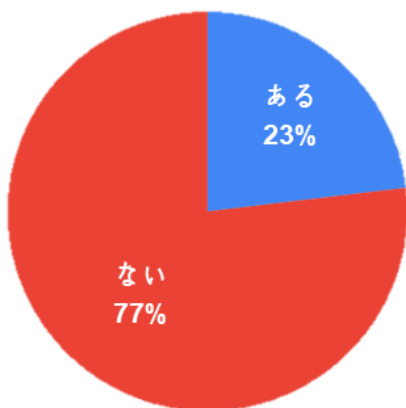

# もしも…その時何ができる？アンケート結果

今年の1月1日に発生した能登半島地震では、いまま復興に向けて多くのボランティアが活動しています。2011年に発生した東日本大震災でも、県外からのボランティアだけでなく、被災地の地元の中学生や高校生が避難所のお手伝いなどで活躍しました。

このアンケートは、地域のボランティア活動に取り組む城山地区社会福祉協議会として、中学生の皆さんにも、災害が発生した際に「自分たちには何ができるか」を考えてもらうきっかけづくりとして行うものです。ぜひ、ご協力をお願いします。

## <質問>

A) あなたのことを教えてください。

学校名は？

学年は？

B) あなたは地域の防災訓練に参加したことがありますか？

C) B) で「ない」と答えたかたは、なぜですか？

D) 城山で災害が発生し、避難所が開設されたら、どのようなお手伝いならできそうですか？

E) 城山地区社会福祉協議会では夏休みに中学生対象「防災講座」の開催を予定していますが、参加したいと思いますか？