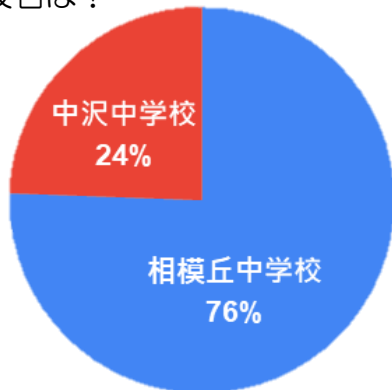

もしも…その時何ができる？アンケート結果

今年の1月1日に発生した能登半島地震では、いまま復興に向けて多くのボランティアが活動しています。2011年に発生した東日本大震災でも、県外からのボランティアだけでなく、被災地の地元の中学生や高校生が避難所のお手伝いなどで活躍しました。

このアンケートは、地域のボランティア活動に取り組む城山地区社会福祉協議会として、中学生の皆さんにも、災害が発生した際に「自分たちには何ができるか」を考えてもらうきっかけづくりとして行うものです。ぜひ、ご協力をお願いします。

<質問>

A) あなたのことを教えてください。

学校名は？