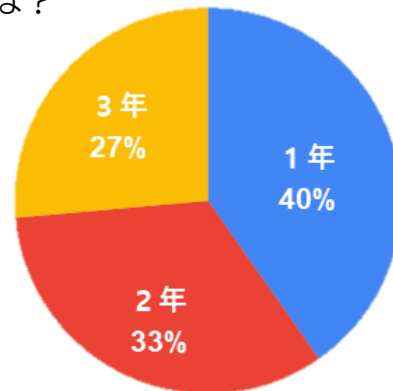

もしも…その時何ができる？アンケート結果

今年の1月1日に発生した能登半島地震では、いまま復興に向けて多くのボランティアが活動しています。2011年に発生した東日本大震災でも、県外からのボランティアだけでなく、被災地の地元の中学生や高校生が避難所のお手伝いなどで活躍しました。

このアンケートは、地域のボランティア活動に取り組む城山地区社会福祉協議会として、中学生の皆さんにも、災害が発生した際に「自分たちには何ができるか」を考えてもらうきっかけづくりとして行うものです。ぜひ、ご協力をお願いします。

<質問>

A) あなたのことを教えてください。

学校名は？

学年は？

B) あなたは地域の防災訓練に参加したことがありますか？

C) B) で「ない」と答えたかたは、なぜですか？